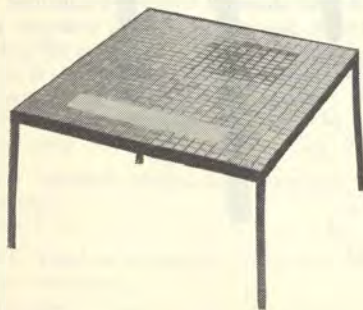

Modell KVADRAT

Mosaik i grönt och grått

Trevlig nyhet för Er som tycker om mosaik och vem gör inte det. Helt kvadratisk med svart stål- underrede och grön mosaik av högsta kvalitet med effektfullt mönster i grått.

5620 Bord Kvadrat är 50 cm högt. Skiva 55x55 cm. Vikt 12 kg.

Pris pr styck **70.00**

Mosaik är morgondagens material, praktiskt, hållbart och exklusivt.

Modell SPARTA

Idealisk i telehörnan

När man talar om det praktiska och moderna i dagens inredning kan man ta den nya Sparta-möbeln som ex. En originell nyhet som man placerar vid telefonen för att kunna sitta och prata i lugn och ro en stund. Apparaten plats är på hyllan, som har skiva i grön mosaik. Därunder får man plats med flera telefonkataloger och längre ut på underskivan sitter man skumgummijukt på den lilla lösa dynan. Kraftigt svart stålunderrede, som bryter vackert mot underskivans knallgula konsläderklädsel. En pigg nyhet som kostar mindre än den ser ut att göra.

5630 Sparta är 70 cm hög — med hylla, 40 cm bred och 80 cm lång. Den väger 10 kg.

Pris med skumgummikudde .. **97.00**